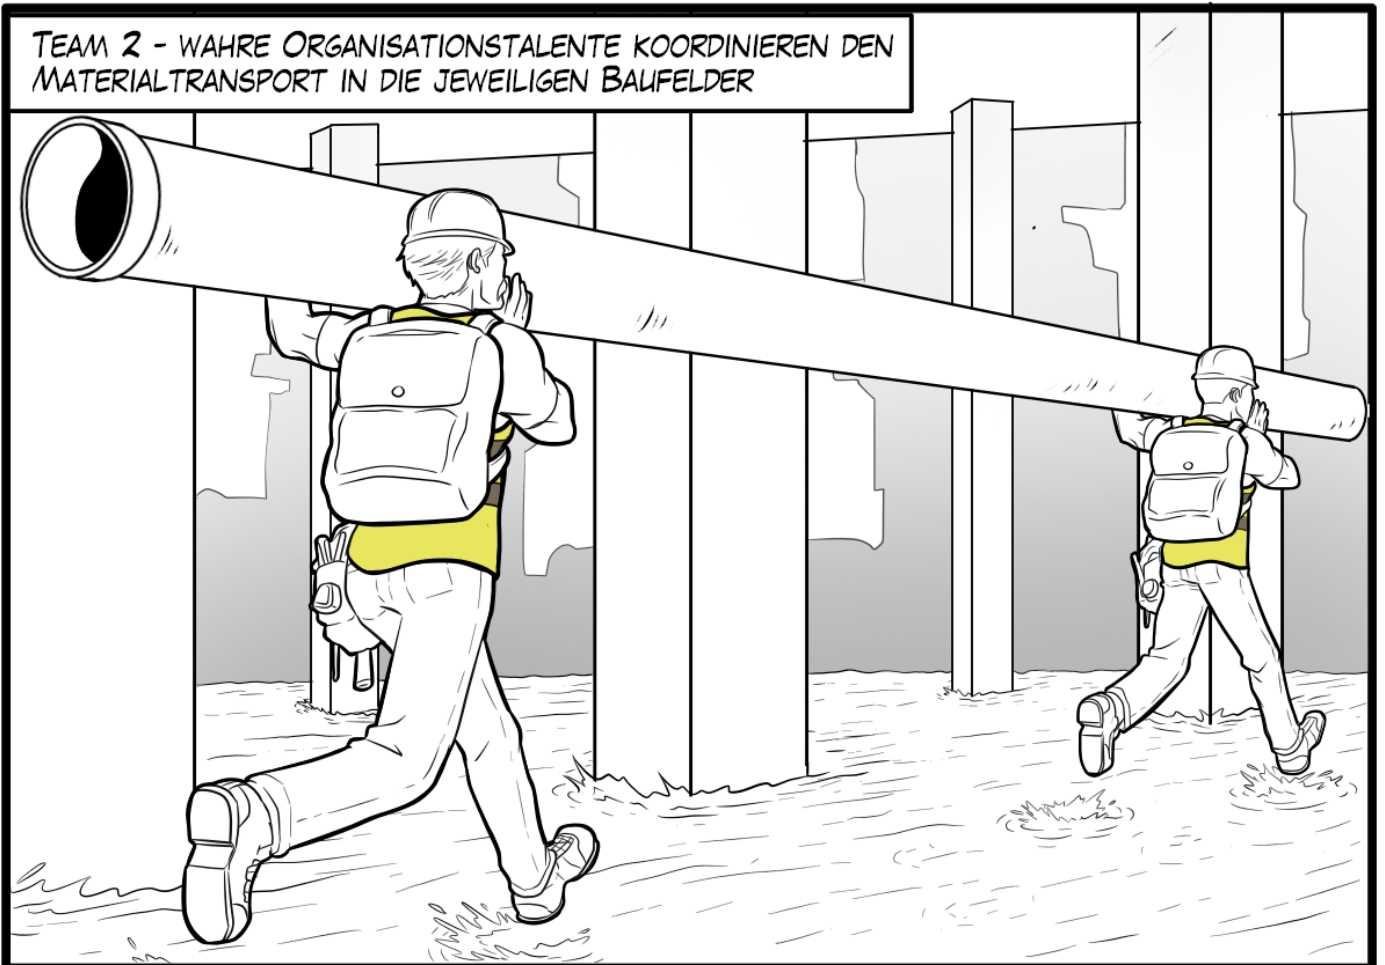

MEISTER STARK UND SEIN TEAM EILEN ZU DEN FAHRZEUGEN UM UMGEHEND UNTERSTÜTZUNG ZU LEISTEN

BAUSPEZIALISTEN IM EINSATZ! DIE ELITE-EINHEIT TRIFFT EIN - WERKZEUGE GEHECKT - MASCHINEN STARTKLAR! DIE BAUSTELLE GEHÖRT UNS, ABFAHRT!

TEAM 1 ÜBERNIMMT DIE  
HAUPTABSPERREINHEIT

TEAM 2 - WAHRE ORGANISATIONSTALENTE KOORDINIEREN DEN  
MATERIALTRANSPORT IN DIE JEWEILIGEN BAUFELDER

INSTALLATIONSHelden: TEAM 3 MONTIERT  
DIE LEITUNGEN FACHGERECHT.