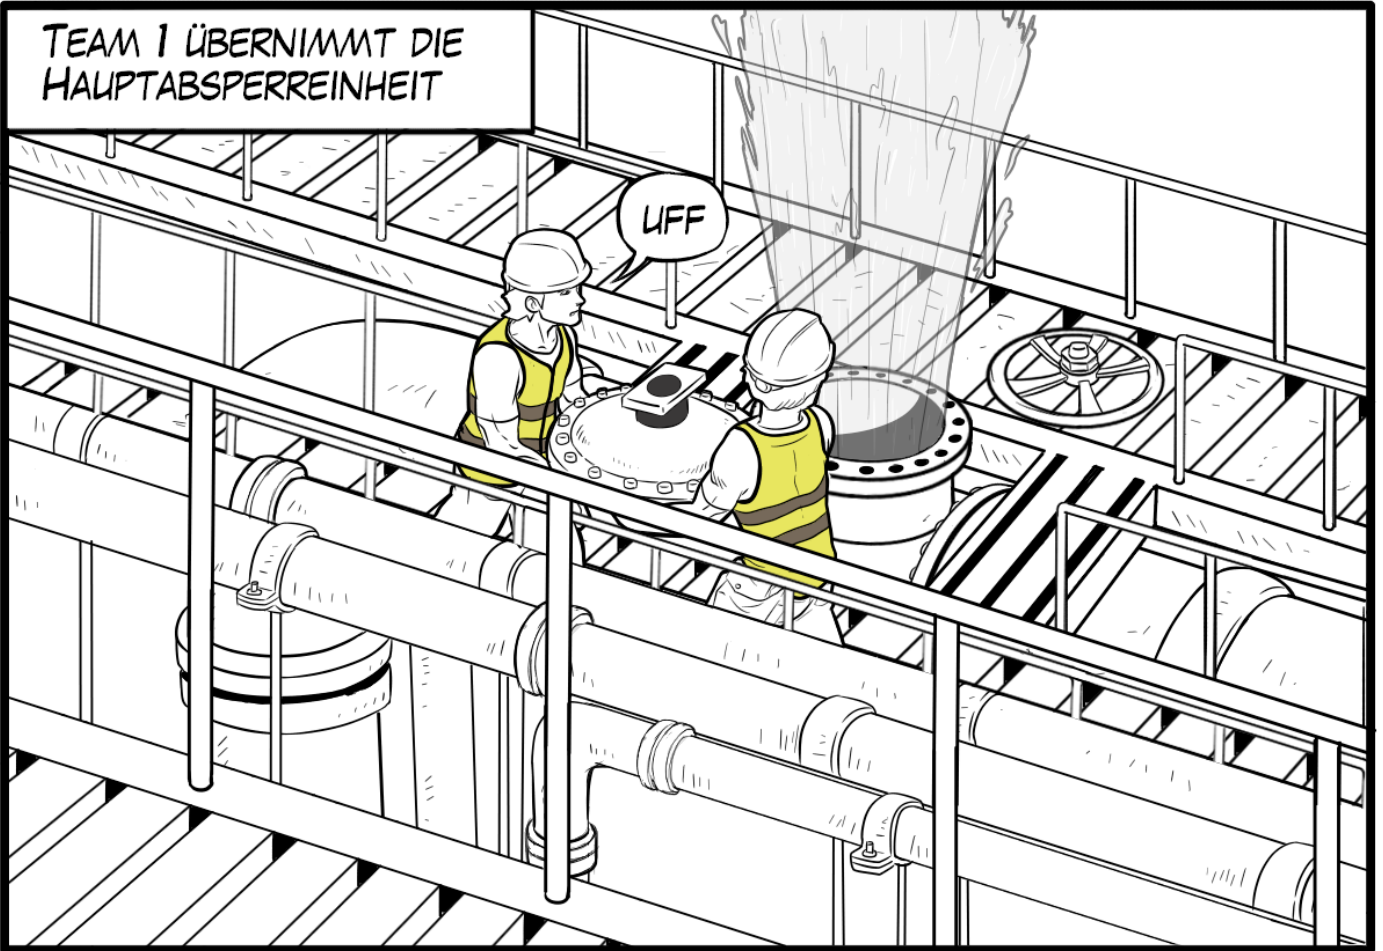

MEISTER STARK UND SEIN TEAM EILEN ZU DEN FAHRZEUGEN UM UMGEHEND UNTERSTÜTZUNG ZU LEISTEN

BAUSPEZIALISTEN IM EINSATZ! DIE ELITE-EINHEIT TRIFFT EIN - WERKZEUGE GEHECKT - MASCHINEN STARTKLAR! DIE BAUSTELLE GEHÖRT UNS, ABFAHRT!

TEAM 1 ÜBERNIMMT DIE  
HAUPTABSPERREINHEIT

TEAM 2 - WAHRE ORGANISATIONSTALENTE KOORDINIEREN DEN  
MATERIALTRANSPORT IN DIE JEWEILIGEN BAUFELDER

INSTALLATIONSHelden: TEAM 3 MONTIERT  
DIE LEITUNGEN FACHGERECHT.

TEAM 4 EILT ZUR RETTUNG: MIT GEÜBTEM HANDGRIFFEN  
WERDEN DIE UNTERPUTZMODULE BLITZSCHNELL  
INSTALLIERT.

IN REKORDZEIT HAT MEISTER STARKS TEAM DIE LECKAGEN BEHOBEN UND DIE INSTALLATIONEN FERTIGGESTELLT. HELDENHAFT EFFIZIENZ!