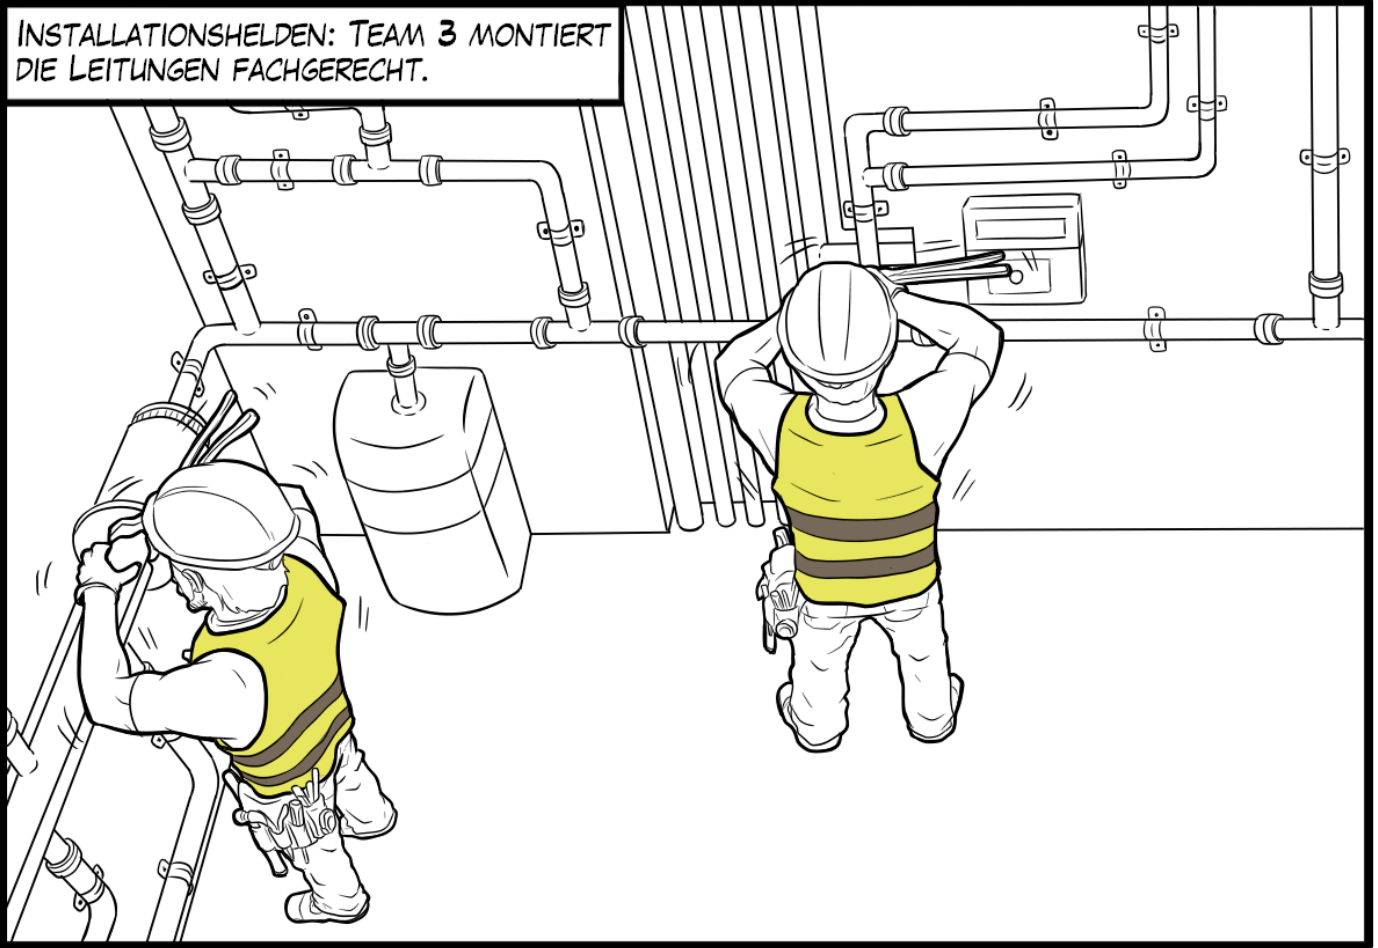

TEAM 1 ÜBERNIMMT DIE  
HAUPTABSPERREINHEIT

TEAM 2 - WAHRE ORGANISATIONSTALENTE KOORDINIEREN DEN  
MATERIALTRANSPORT IN DIE JEWEILIGEN BAUFELDER

INSTALLATIONSHelden: TEAM 3 MONTIERT  
DIE LEITUNGEN FACHGERECHT.

TEAM 4 EILT ZUR RETTUNG: MIT GEÜBTEM HANDGRIFFEN  
WERDEN DIE UNTERPUTZMODULE BLITZSCHNELL  
INSTALLIERT.

IN REKORDZEIT HAT MEISTER STARKS TEAM DIE LECKAGEN BEHOBEN UND DIE INSTALLATIONEN FERTIGGESTELLT. HELDENHAFT EFFIZIENZ!